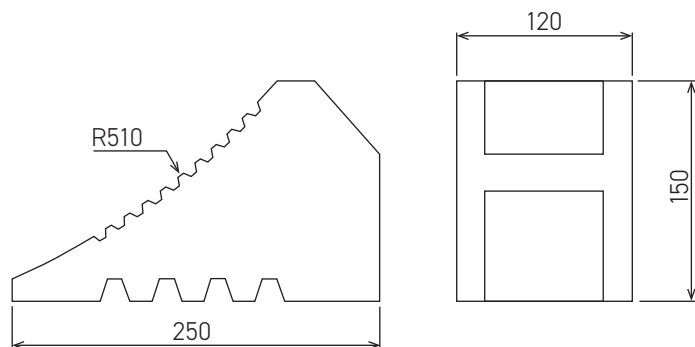

### 主な取扱サイズ

品名	色	サイズ
TS300R x 120	黒	195x120x 90
TS300R x 120	黄色	195x120x 90
TS330R x 130	黒	225x130x120
TS330R x 130	黄色	225x130x120
TS350R x 150	黒	250x150x120
TS350R x 150	黄色	250x150x120
TS510R x 150	黒	250x150x120
TS510R x 150	黄色	250x150x120

# 各種タイヤストッパー寸法図

TS 300R x 120

TS 330R x 130

TS 350R x 150

TS 510R x 150

**Maxis**

ウェブサイト: <https://www.maxis.co.jp/>

🔍 マクシスコーポレーション