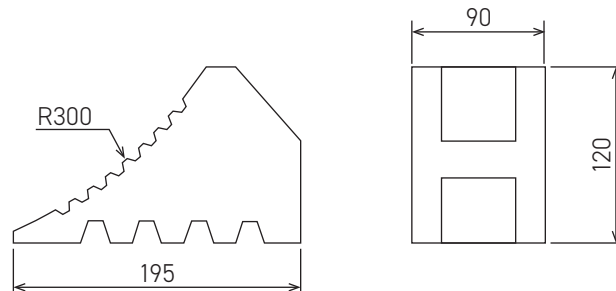

### 主な取扱サイズ

品名	色	サイズ
TS300R x 120	黒	195x120x 90
TS300R x 120	黄色	195x120x 90
TS330R x 130	黒	225x130x120
TS330R x 130	黄色	225x130x120
TS350R x 150	黒	250x150x120
TS350R x 150	黄色	250x150x120
TS510R x 150	黒	250x150x120
TS510R x 150	黄色	250x150x120

# 各種タイヤストッパー寸法図

TS 300R x 120

TS 330R x 130

TS 350R x 150

TS 510R x 150

**Maxis**

ウェブサイト: <https://www.maxis.co.jp/>

🔍 マクシスコーポレーション