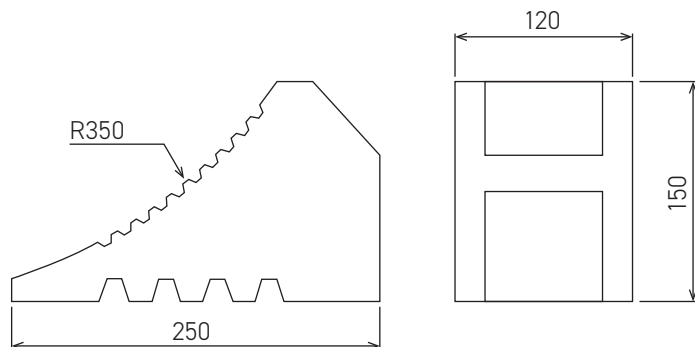

### 主な取扱サイズ

品名	色	サイズ
TS300R x 120	黒	195x120x 90
TS300R x 120	黄色	195x120x 90
TS330R x 130	黒	225x130x120
TS330R x 130	黄色	225x130x120
TS350R x 150	黒	250x150x120
TS350R x 150	黄色	250x150x120
TS510R x 150	黒	250x150x120
TS510R x 150	黄色	250x150x120

# 各種タイヤストッパー寸法図

TS 300R x 120

TS 330R x 130

TS 350R x 150

TS 510R x 150

**Maxis**

ウェブサイト: <https://www.maxis.co.jp/>

🔍 マクシスコーポレーション