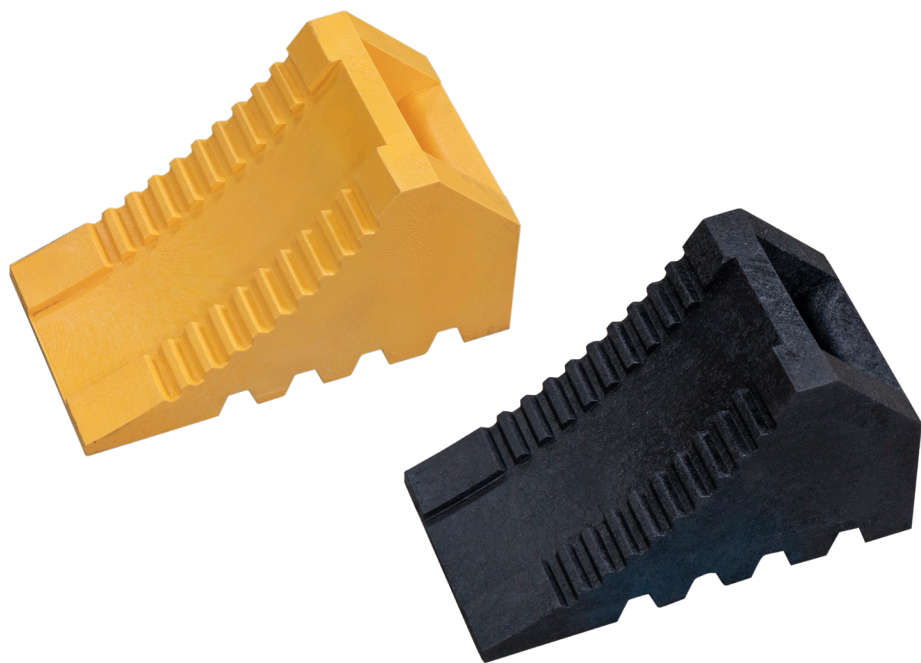

## タイヤストッパー

廃プラの輪止めです

### 主な取扱サイズ

品名	色	サイズ
TS300R x 120	黒	195x120x 90
TS300R x 120	黄色	195x120x 90
TS330R x 130	黒	225x130x120
TS330R x 130	黄色	225x130x120
TS350R x 150	黒	250x150x120
TS350R x 150	黄色	250x150x120
TS510R x 150	黒	250x150x120
TS510R x 150	黄色	250x150x120