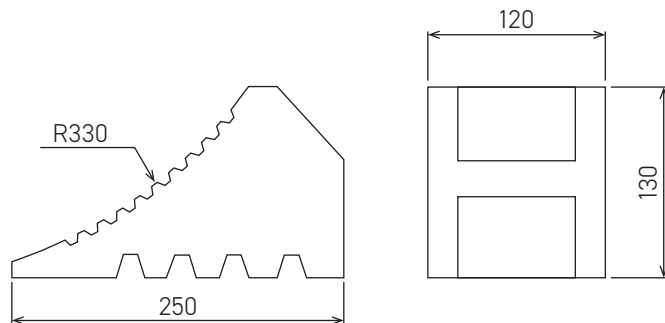

### 主な取扱サイズ

品名	色	サイズ
TS300R x 120	黒	195x120x 90
TS300R x 120	黄色	195x120x 90
TS330R x 130	黒	225x130x120
TS330R x 130	黄色	225x130x120
TS350R x 150	黒	250x150x120
TS350R x 150	黄色	250x150x120
TS510R x 150	黒	250x150x120
TS510R x 150	黄色	250x150x120

図面は裏面にございます。

# 各種タイヤストッパー寸法図

TS 300R x 120

TS 330R x 130

TS 350R x 150

TS 510R x 150

**Maxis**

ウェブサイト: <https://www.maxis.co.jp/>

🔍 マクシスコーポレーション