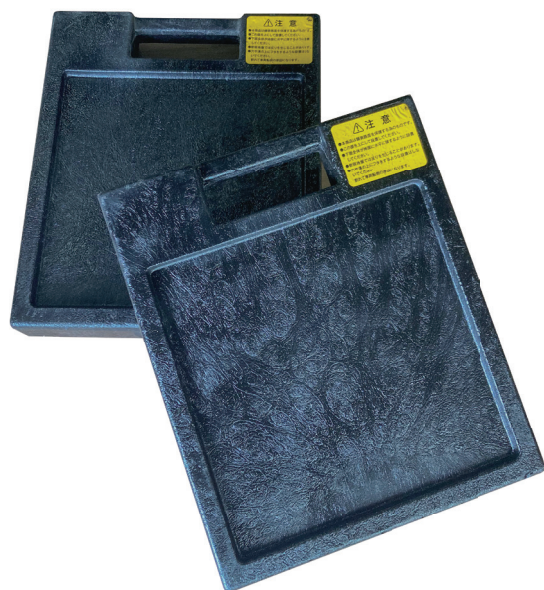

タイヤストッパー

主な取扱サイズ

品名	色	サイズ
TSG-4	黒	125x 80x 70
TS300R x 120	黒	195x120x 90
TS300R x 120	黄色	195x120x 90
TS330R x 130	黒	225x130x120
TS330R x 130	黄色	225x130x120
TS350R x 150	黒	250x150x120
TS350R x 150	黄色	250x150x120
TS510R x 150	黒	250x150x120
TS510R x 150	黄色	250x150x120

ジャッキベース

主な取扱サイズ

品名	色	サイズ
RP-160402857	黒	365x305x50

各種タイヤストッパー寸法図

TSG-4

TS 300R x 120

TS 330R x 130

TS 350R x 150