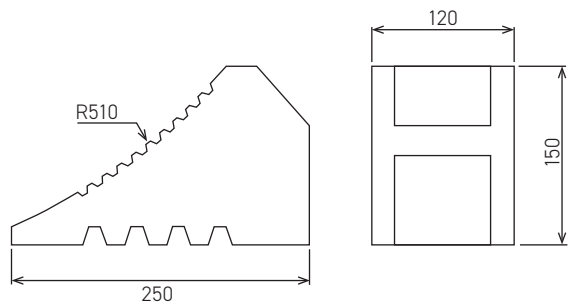

TS 510R x 150

Maxis
株式会社マクスコーポレーション

ウェブサイト: <https://www.maxis.co.jp/>

マクスコーポレーション Click!

製品カタログ等
随時更新中!

マクス公式Twitterアカウントです。
おトクな情報を発信中!
@maxis_corp

札幌営業所 TEL:011-385-1100 FAX:011-385-3777
盛岡営業所 TEL:019-637-1133 FAX:019-637-1135
仙台営業所 TEL:022-239-7591 FAX:022-239-7594
東関東営業所 TEL:029-834-8511 FAX:029-832-5600
東京営業所 TEL:03-6860-7001 FAX:03-6860-7008

名古屋営業所 TEL:052-389-3151 FAX:052-389-3153
大阪営業所 TEL:06-7663-5515 FAX:06-7663-5517
広島営業所 TEL:082-545-7666 FAX:082-243-7100
九州営業所 TEL:0942-83-2100 FAX:0942-82-7339

©Maxis Corporation All rights reserved.