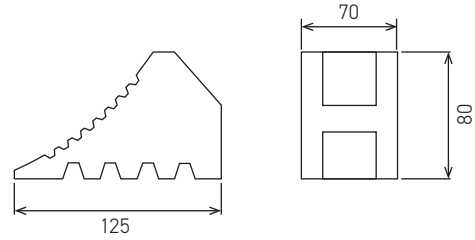

タイヤストッパー

主な取扱サイズ

品名	色	サイズ
TSG-4	黒	125x 80x 70
TS300R x 120	黒	195x120x 90
TS300R x 120	黄色	195x120x 90
TS330R x 130	黒	225x130x120
TS330R x 130	黄色	225x130x120
TS350R x 150	黒	250x150x120
TS350R x 150	黄色	250x150x120
TS510R x 150	黒	250x150x120
TS510R x 150	黄色	250x150x120

ジャッキベース

主な取扱サイズ

品名	色	サイズ
RP-160402857	黒	365x305x50

各種タイヤストッパー寸法図

TSG-4

TS 300R x 120

TS 330R x 130

TS 350R x 150