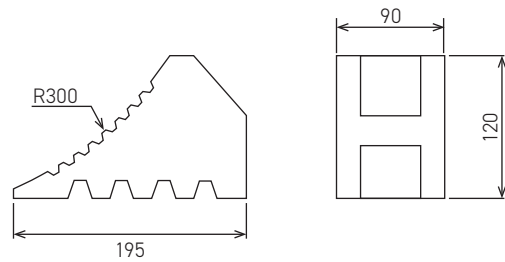

タイヤストッパー

主な取扱サイズ

品名	色	サイズ
TSG-4	黒	125x 80x 70
TS300R x 120	黒	195x120x 90
TS300R x 120	黄色	195x120x 90
TS330R x 130	黒	225x130x120
TS330R x 130	黄色	225x130x120
TS350R x 150	黒	250x150x120
TS350R x 150	黄色	250x150x120
TS510R x 150	黒	250x150x120
TS510R x 150	黄色	250x150x120

ジャッキベース

主な取扱サイズ

品名	色	サイズ
RP-160402857	黒	365x305x50

各種タイヤストッパー寸法図

TSG-4

TS 300R x 120

TS 330R x 130

TS 350R x 150