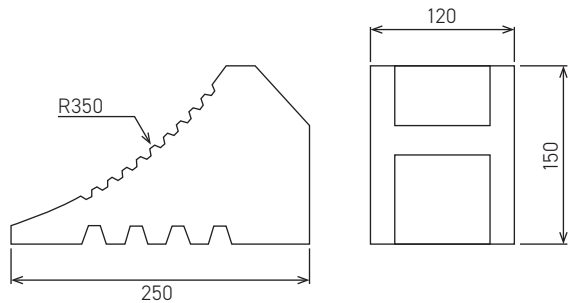

タイヤストッパー

主な取扱サイズ

品名	色	サイズ
TSG-4	黒	125x 80x 70
TS300R x 120	黒	195x120x 90
TS300R x 120	黄色	195x120x 90
TS330R x 130	黒	225x130x120
TS330R x 130	黄色	225x130x120
TS350R x 150	黒	250x150x120
TS350R x 150	黄色	250x150x120
TS510R x 150	黒	250x150x120
TS510R x 150	黄色	250x150x120

ジャッキベース

主な取扱サイズ

品名	色	サイズ
RP-160402857	黒	365x305x50

各種タイヤストッパー寸法図

TSG-4

TS 300R x 120

TS 330R x 130

TS 350R x 150