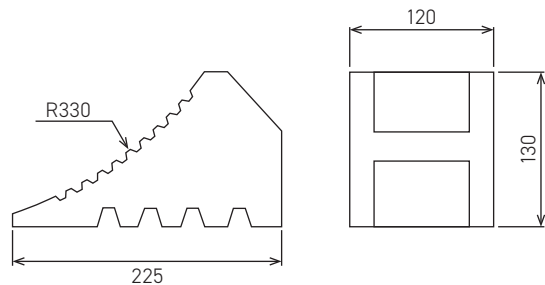

タイヤストッパー

主な取扱サイズ

品名	色	サイズ
TSG-4	黒	125x 80x 70
TS300R x 120	黒	195x120x 90
TS300R x 120	黄色	195x120x 90
TS330R x 130	黒	225x130x120
TS330R x 130	黄色	225x130x120
TS350R x 150	黒	250x150x120
TS350R x 150	黄色	250x150x120
TS510R x 150	黒	250x150x120
TS510R x 150	黄色	250x150x120

ジャッキベース

主な取扱サイズ

品名	色	サイズ
RP-160402857	黒	365x305x50

各種タイヤストッパー寸法図

TSG-4

TS 300R x 120

TS 330R x 130

TS 350R x 150