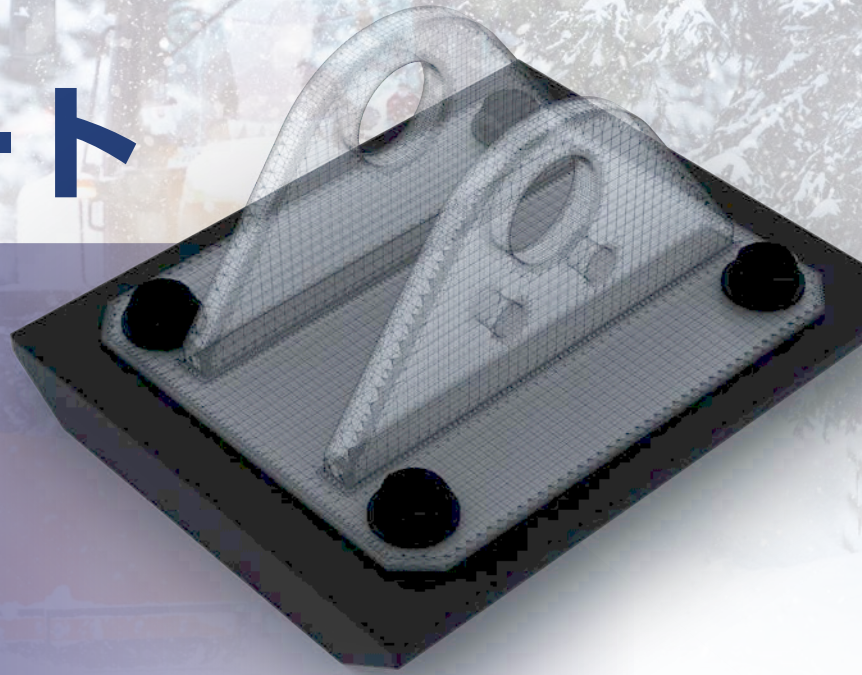

Maxis

スノープラウ用

ソリプレート

タイヤショベル用、除雪ロータリー用
で取り扱いがございます。

お急ぎ案件に対応できるよう、各倉
庫に多数在庫をしております。

在庫が無い場合、製作も可能なので
お気軽にお問い合わせください。

ここ(ブレードの後ろ)についているエッジです。

Maxis