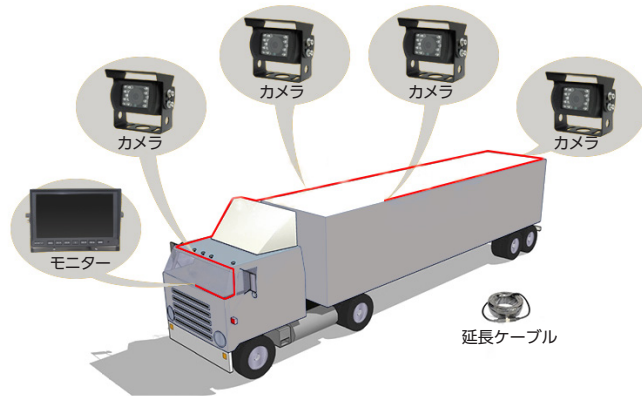

トラック・建設機械等に

リアビューモニターSET

- モニター+CCDバックカメラ
- 後方の状況を常時カラーモニターに表示し確認が可能
- シガーライターから電源供給対応 (DC12/24V 対応)
- 赤外線カメラで夜間も使用可能

コスパに優れたスタンダード品

品名: CM-700DMQ

7インチ
モニター

より見やすい大画面

品名: CM-1010DMQ

※CM-1010DMQはFANブラケット付き

CM-700DMQ CM-706MQW

画面サイズ	7インチ
比率	16:9
解像度	800x480pixels
オーディオ&ビデオ	4箇所ビデオ入力、1箇所オーディオ入力
システム	PAL&NTSC 自動切換え
電圧	DC12V ~ 24V
言語	多言語対応
埋め込みスピーカー	あり（防水タイプはスピーカーなし）
ブラケット付属品	U字型ブラケット（スタンド型は別売り）
日よけ	取外し可能
画面モード	全画面、2、3、4分割可能

CM-1010DMQ

画面サイズ	10.1インチ
比率	16:9
解像度	1024x600pixels
オーディオ&ビデオ	4箇所ビデオ入力、1箇所オーディオ入力
システム	PAL&NTSC 自動切換え
電圧	DC12V ~ 24V
言語	多言語対応
埋め込みスピーカー	あり
ブラケット付属品	U字型ブラケット、FANブラケット
日よけ	取外し可能
画面モード	全画面、2、3、4分割可能

AC-300

解像度	500x582pixels
レンズ	1.7mm
赤外線LED	18個
ナイトビジョン距離	14m
防水	IP69K
可視角度	70 ~ 90度
電圧	DC12V

モニターおよびカメラ配置例

Maxis

ウェブサイト: <https://www.maxis.co.jp/>

🔍 マクシスコーポレーション Click!

製品カタログ等
随時更新中!

マクシス公式Twitterアカウントです。
おトクな情報を発信中!
@maxis_corp