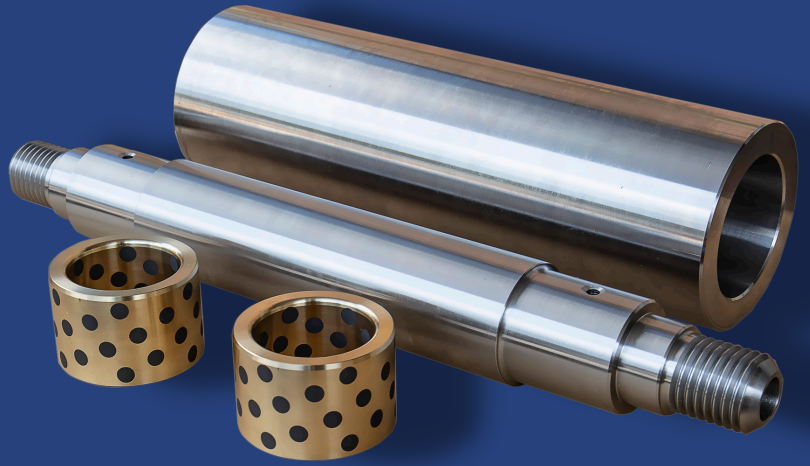

# ピボットボス ピボットシャフト ピボットブッシュ

UNDER CARRIAGE RELATED PARTS (MST1500VD)

		MST800VD	MST1500VD	MST2200VD
ピボットボス	純正品番	1-16350-1230	MST-1500VDPB	P-BOSS2200V
	1台分個数	8	8	8
	純正定価	10,000円	10,000円	15,700円
ピボットシャフト	純正品番	1-16350-1210	1-51350-1210	1-18350-1213-4
	1台分個数	8	8	8
	純正定価	9,500	11,000	15,000
ピボットブッシュ	純正品番	1-30350-1210	1-51350-1220	1-18350-1230
	1台分個数	16	16	16
	純正定価	9,500	8,000	9,000