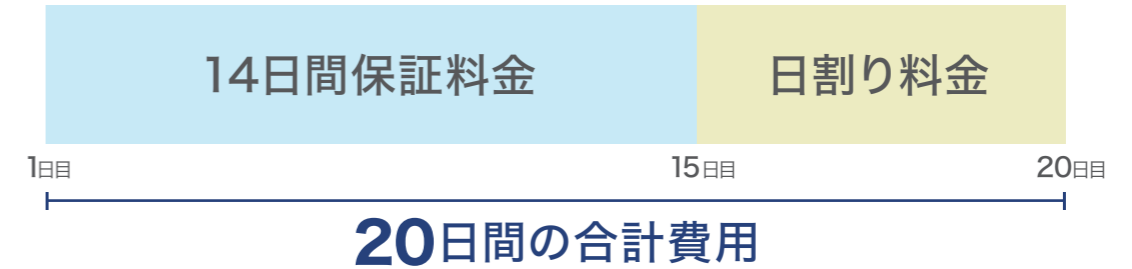

スマートフォン/タブレット端末からの接続イメージ

レンタル費用は使った日数だけ 安心の日割り対応

14日間保証金額設定。15日目から日割り料金が加算されます。

費用イメージ 例：20日間のレンタルの場合