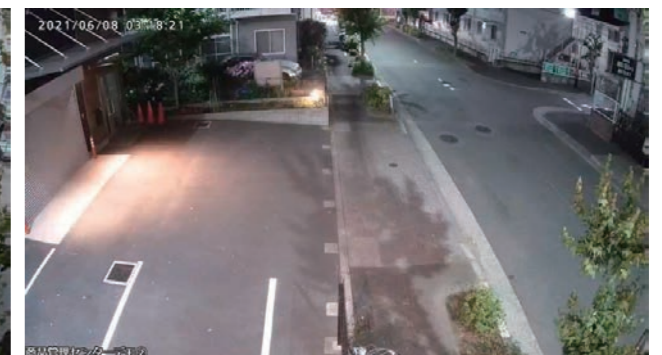

② 夜中3時ごろの映像