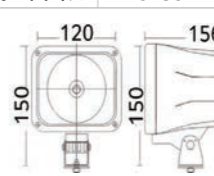

拡散
W4001-40W

商品名	W4001-40W(10-30V)
商品コード	4101030200
色	白
明るさ	2800lm
寿命	50000時間以上
サイズ	155×125×88mm
ボルトサイズ	M10×25 P1.5

拡散
HID401 55W

商品名	HID401 55W
商品コード	4100004010
色	白
明るさ	6050lm
寿命	30000時間以上
サイズ	150×120×156
ボルトサイズ	M10×30 P1.5