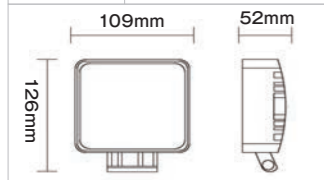

MAX-YW9

商品名	MAX-YW9
商品コード	4103000900
色	白 / 黄
明るさ	白:960Lm 黄色:1800Lm
寿命	—
サイズ	109x126x52mm
ボルトサイズ	—

小型アーチライト

※マグネットは別売りです

商品名	小型アーチライト
商品コード	4109910000
色	赤 / 青 / 緑
明るさ	赤:100lm 青:28lm 緑:72lm
寿命	—
サイズ	93.5x67.3x53mm
ボルトサイズ	M8 x 23

ライトのイメージ(緑)

LEDラインライト

商品名	LEDラインライト
商品コード	4109910000
色	赤 / 青 / 緑
明るさ	赤:290lm 青:890lm 緑:360lm
寿命	—
サイズ	96.3x61.5x76
ボルトサイズ	M8 x 23

ライトのイメージ(赤)

各種バーライト

商品名	EF-2100シリーズ
色	白
寿命	50000時間以上

品番	A	B	C	D
EF-2100-18W	99	73	107	169
EF-2100-36W	167	73	107	237
EF-2100-54W	235	73	107	305
EF-2100-72W	305	73	107	375
EF-2100-90W	370	73	107	440
EF-2100-108W	438	73	107	508
EF-2100-126W	505	73	107	575
EF-2100-144W	575	73	107	645
EF-2100-234W	914	73	107	984
EF-2100-270W	1051	73	107	1121
EF-2100-324W	1255	73	107	1325

発光角度

集光タイプ

より直線的に光を照らします。

拡散タイプ

広範囲を照らせるよう光が広がります。

集光
L1027-27W

商品名	L1027-27W(10-30V)
商品コード	4101007270
色	白
明るさ	1950lm
寿命	30000時間以上
サイズ	137×115×65mm
ボルトサイズ	M10×30 P1.5

集光
L1028-27W