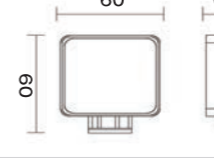

商品名	MAX-S6
商品コード	41030000600
色	白
明るさ	960lm
寿命	50000時間以上
サイズ	60×60×65mm
ボルトサイズ	8mm & 6mm