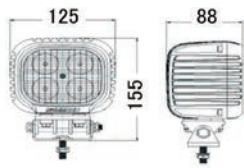

B1801-18W

商品名	B1801-18W(12-32V)
商品コード	4101030100
色	白
明るさ	1260lm
寿命	50000時間以上
サイズ	107x99x73mm
ボルトサイズ	M10x25 P1.5

W4001-40W

商品名	W4001-40W(10-30V)
商品コード	4101030200
色	白
明るさ	2800lm
寿命	50000時間以上
サイズ	155x125x88mm
ボルトサイズ	M10x25 P1.5

HID401 55W

商品名	HID401 55W
商品コード	4100004010
色	白
明るさ	6050lm
寿命	30000時間以上
サイズ	150x120x156
ボルトサイズ	M10x30 P1.5

W4501-45W

商品名	W4501-45W
商品コード	4101045010
色	白
明るさ	3600lm
寿命	30000時間以上
サイズ	129x158x75
ボルトサイズ	M10x30 P1.5

各種バーライト

商品名	EF-2100シリーズ
色	白
寿命	50000時間以上

品番	A	B	C	D
EF-2100-18W	99	73	107	169
EF-2100-36W	167	73	107	237
EF-2100-54W	235	73	107	305
EF-2100-72W	305	73	107	375
EF-2100-90W	370	73	107	440
EF-2100-108W	438	73	107	508
EF-2100-126W	505	73	107	575
EF-2100-144W	575	73	107	645
EF-2100-234W	914	73	107	984
EF-2100-270W	1051	73	107	1121
EF-2100-324W	1255	73	107	1325

単位:(mm)

Maxis

株式会社 マクシスコーポレーション

ウェブサイト: <https://www.maxis.co.jp/>

マクシスコーポレーション

Click!

製品カタログ等
随時更新中!

マクシス公式Twitterアカウントです!
おトクな情報を発信中!
@maxis_corp

札幌営業所 TEL:011-385-1100 FAX:011-385-3777

盛岡営業所 TEL:019-637-1133 FAX:019-637-1135

仙台営業所 TEL:022-239-7591 FAX:022-239-7594

東関東営業所 TEL:029-834-8511 FAX:029-832-5600

東京営業所 TEL:03-6860-7001 FAX:03-6860-7008

名古屋営業所 TEL:052-389-3151 FAX:052-389-3153

大阪営業所 TEL:06-7663-5515 FAX:06-7663-5517

広島営業所 TEL:082-545-7666 FAX:082-243-7100

九州営業所 TEL:0942-83-2100 FAX:0942-82-7339

©Maxis Corporation All rights reserved.