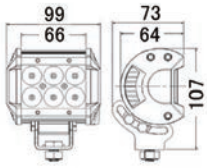

| | |
|--------|-------------------|
| 商品名 | EF1210-48W(9-32V) |
| 商品コード | 4101031480 |
| 色 | 白 |
| 明るさ | 2500lm |
| 寿命 | 30000時間以上 |
| サイズ | 137x110x72mm |
| ボルトサイズ | M10x30 P1.5 |

EF1950-50W

| | |
|--------|--------------|
| 商品名 | EF1950-50W |
| 商品コード | 4101035500 |
| 色 | 白 |
| 明るさ | 3500lm |
| 寿命 | 50000時間以上 |
| サイズ | 122x108x76mm |
| ボルトサイズ | M10x25 P1.5 |

**B1801-18W**

| | |
|--------|-------------------|
| 商品名 | B1801-18W(12-32V) |
| 商品コード | 4101030100 |
| 色 | 白 |
| 明るさ | 1260lm |
| 寿命 | 50000時間以上 |
| サイズ | 107x99x73mm |
| ボルトサイズ | M10x25 P1.5 |

**W4001-40W**