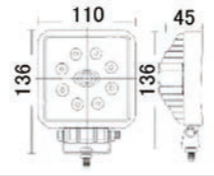

商品名	L1006-24W(60V対応)
商品コード	4101016240
色	白
明るさ	1550lm
寿命	30000時間以上
サイズ	135×110×45mm
ボルトサイズ	M10×30 P1.5