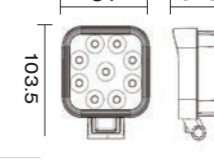

集光
MAX-S6

商品名	MAX-S6
商品コード	41030000600
色	白
明るさ	960lm
寿命	50000時間以上
サイズ	60×60×65mm
ボルトサイズ	8mm & 6mm

拡散
MAX-90L

商品名	MAX-90L
商品コード	41030009000
色	白
明るさ	1540lm
寿命	50000時間以上
サイズ	84×103.5×51.5mm
ボルトサイズ	8mm

拡散
MAX-K12