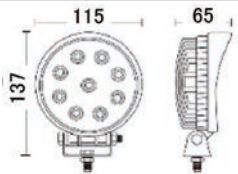

| | |
|--------|-------------------|
| 商品名 | L1027-27W(10-30V) |
| 商品コード | 4101007270 |
| 色 | 白 |
| 明るさ | 1950lm |
| 寿命 | 30000時間以上 |
| サイズ | 137x115x65mm |
| ボルトサイズ | M10x30 P1.5 |

L1028-27W

| | |
|--------|-------------------|
| 商品名 | L1028-27W(10-30V) |
| 商品コード | 4101008270 |
| 色 | 白 |
| 明るさ | 1950lm |
| 寿命 | 30000時間以上 |
| サイズ | 136x110x58mm |
| ボルトサイズ | M10x30 P1.5 |

L1010-27W

| | |
|--------|-------------------|
| 商品名 | L1010-27W(10-30V) |
| 商品コード | 4101010270 |
| 色 | 黄色 |
| 明るさ | 1600lm |
| 寿命 | 30000時間以上 |
| サイズ | 136x110x60mm |
| ボルトサイズ | M10x30 P1.5 |

L1006-24W

| | |
|--------|------------------|
| 商品名 | L1006-24W(60V対応) |
| 商品コード | 4101016240 |
| 色 | 白 |
| 明るさ | 1550lm |
| 寿命 | 30000時間以上 |
| サイズ | 135x110x45mm |
| ボルトサイズ | M10x30 P1.5 |

W2705-27W

| | |
|--------|-------------------|
| 商品名 | W2705-27W(10-30V) |
| 商品コード | 4102705270 |
| 色 | 白 |
| 明るさ | 1720lm |
| 寿命 | 30000時間以上 |
| サイズ | 116x90x48mm |
| ボルトサイズ | M8X20 P1.25 |