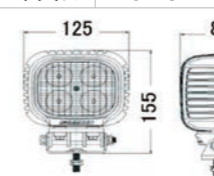

商品名	W4001-40W(10-30V)
商品コード	4101030200
色	白
明るさ	2800lm
寿命	50000時間以上
サイズ	155×125×88mm
ボルトサイズ	M10×25 P1.5