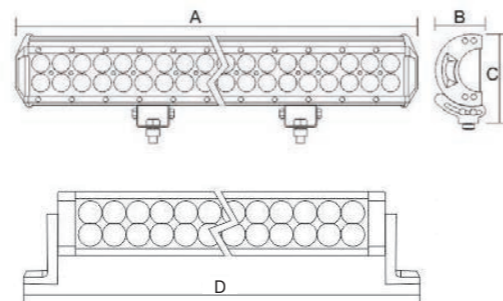

販売日より1年間の保証付きです。

LED LIGHT CATALOG