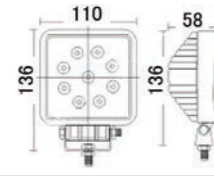

発光角度

集光タイプ

より直線的に光を照らします。

拡散タイプ

広範囲を照らせるよう光が広がります。

集光
L1027-27W

商品名	L1027-27W(10-30V)
商品コード	4101007270
色	白
明るさ	1950lm
寿命	30000時間以上
サイズ	137×115×65mm
ボルトサイズ	M10×30 P1.5

集光
L1028-27W

商品名	L1028-27W(10-30V)
商品コード	4101008270
色	白
明るさ	1950lm
寿命	30000時間以上
サイズ	136×110×58mm
ボルトサイズ	M10×30 P1.5

集光
L1010-27W

商品名	L1010-27W(10-30V)
商品コード	4101010270
色	黄色
明るさ	1600lm
寿命	30000時間以上
サイズ	136×110×60mm
ボルトサイズ	M10×30 P1.5