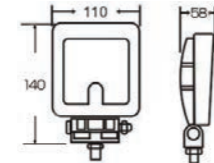

※根角ボルト

拡散
EF1210-27W

商品名	EF1210-27W(9-32V)
商品コード	4101035270
色	白
明るさ	1400lm
寿命	30000時間以上
サイズ	140×110×58
ボルトサイズ	M10×30 P1.5

拡散
EF1210-48W

商品名	EF1210-48W(9-32V)
商品コード	4101031480
色	白
明るさ	2500lm
寿命	30000時間以上
サイズ	137×110×72
ボルトサイズ	M10×30 P1.5