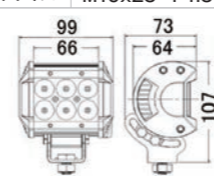

集光
L1006-24W

商品名	L1006-24W(60V対応)
商品コード	4101016240
色	白
明るさ	1550lm
寿命	30000時間以上
サイズ	135×110×45mm
ボルトサイズ	M10×30 P1.5

拡散
B1801-18W

商品名	B1801-18W(12-32V)
商品コード	4101030100
色	白
明るさ	1260lm
寿命	50000時間以上
サイズ	107×99×73mm
ボルトサイズ	M10×25 P1.5