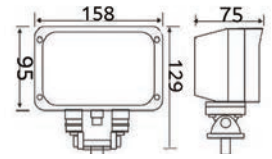

B1801-18W

商品名	B1801-18W(12-32V)
商品コード	4101030100
色	白
明るさ	1260lm
寿命	50000時間以上
サイズ	107x99x73mm
ボルトサイズ	M10x25 P1.5

W4001-40W

商品名	W4001-40W(10-30V)
商品コード	4101030200
色	白
明るさ	2800lm
寿命	50000時間以上
サイズ	155x125x88mm
ボルトサイズ	M10x25 P1.5

HID401 55W

商品名	HID401 55W
商品コード	4100004010
色	白
明るさ	6050lm
寿命	30000時間以上
サイズ	150x120x156
ボルトサイズ	M10x30 P1.5

W4501-45W

商品名	W4501-45W
商品コード	4101045010
色	白
明るさ	3600lm
寿命	30000時間以上
サイズ	129x158x75
ボルトサイズ	M10x30 P1.5

各種バーライト

商品名	EF-2100シリーズ
色	白
寿命	50000時間以上

品番	A	B	C	D
EF-2100-18W	99	73	107	169
EF-2100-36W	167	73	107	237
EF-2100-54W	235	73	107	305
EF-2100-72W	305	73	107	375
EF-2100-90W	370	73	107	440
EF-2100-108W	438	73	107	508
EF-2100-126W	505	73	107	575
EF-2100-144W	575	73	107	645
EF-2100-234W	914	73	107	984
EF-2100-270W	1051	73	107	1121
EF-2100-324W	1255	73	107	1325

単位:(mm)

Maxis

株式会社 マクシスコーポレーション

ウェブサイト: <https://www.maxis.co.jp/>

マクシスコーポレーション

Click!

製品カタログ等
随時更新中!

マクシス公式Twitterアカウントです!
おトクな情報を発信中!
@maxis_corp

札幌営業所 TEL:011-385-1100 FAX:011-385-3777

盛岡営業所 TEL:019-637-1133 FAX:019-637-1135

仙台営業所 TEL:022-239-7591 FAX:022-239-7594

東関東営業所 TEL:029-834-8511 FAX:029-832-5600

東京営業所 TEL:03-6860-7001 FAX:03-6860-7008

名古屋営業所 TEL:052-389-3151 FAX:052-389-3153

大阪営業所 TEL:06-7663-5515 FAX:06-7663-5517

広島営業所 TEL:082-545-7666 FAX:082-243-7100

九州営業所 TEL:0942-83-2100 FAX:0942-82-7339

©Maxis Corporation All rights reserved.