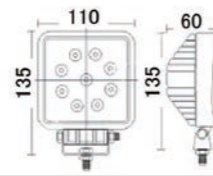

発光角度

集光タイプ

より直線的に光を照らします。

拡散タイプ

広範囲を照らせるよう光が広がります。

集光
L1027-27W

商品名	L1027-27W(10-30V)
商品コード	4101007270
色	白
明るさ	1950lm
寿命	30000時間以上
サイズ	137×115×65mm
ボルトサイズ	M10×30 P1.5

集光
L1028-27W

商品名	L1028-27W(10-30V)
商品コード	4101008270
色	白
明るさ	1950lm
寿命	30000時間以上
サイズ	136×110×58mm
ボルトサイズ	M10×30 P1.5

集光
L1010-27W

商品名	L1010-27W(10-30V)
商品コード	4101010270
色	黄色
明るさ	1600lm
寿命	30000時間以上
サイズ	136×110×60mm
ボルトサイズ	M10×30 P1.5