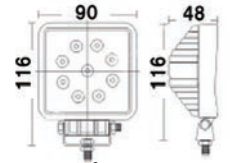

※根角ボルト

拡散
EF1210-27W

商品名	EF1210-27W(9-32V)
商品コード	4101035270
色	白
明るさ	1400lm
寿命	30000時間以上
サイズ	140×110×58
ボルトサイズ	M10×30 P1.5

拡散
EF1210-48W

商品名	EF1210-48W(9-32V)
商品コード	4101031480
色	白
明るさ	2500lm
寿命	30000時間以上
サイズ	137×110×72
ボルトサイズ	M10×30 P1.5