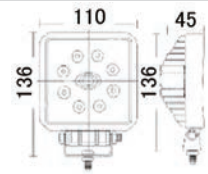

| | |
|--------|-------------------|
| 商品名 | L1027-27W(10-30V) |
| 商品コード | 4101007270 |
| 色 | 白 |
| 明るさ | 1950lm |
| 寿命 | 30000時間以上 |
| サイズ | 137x115x65mm |
| ボルトサイズ | M10x30 P1.5 |

L1028-27W

| | |
|--------|-------------------|
| 商品名 | L1028-27W(10-30V) |
| 商品コード | 4101008270 |
| 色 | 白 |
| 明るさ | 1950lm |
| 寿命 | 30000時間以上 |
| サイズ | 136x110x58mm |
| ボルトサイズ | M10x30 P1.5 |

L1010-27W

| | |
|--------|-------------------|
| 商品名 | L1010-27W(10-30V) |
| 商品コード | 4101010270 |
| 色 | 黄色 |
| 明るさ | 1600lm |
| 寿命 | 30000時間以上 |
| サイズ | 136x110x60mm |
| ボルトサイズ | M10x30 P1.5 |

L1006-24W

| | |
|--------|------------------|
| 商品名 | L1006-24W(60V対応) |
| 商品コード | 4101016240 |
| 色 | 白 |
| 明るさ | 1550lm |
| 寿命 | 30000時間以上 |
| サイズ | 135x110x45mm |
| ボルトサイズ | M10x30 P1.5 |

W2705-27W

| | |
|--------|-------------------|
| 商品名 | W2705-27W(10-30V) |
| 商品コード | 4102705270 |
| 色 | 白 |
| 明るさ | 1720lm |
| 寿命 | 30000時間以上 |
| サイズ | 116x90x48mm |
| ボルトサイズ | M8X20 P1.25 |