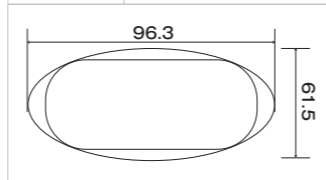

MAX-YW9

商品名	MAX-YW9
商品コード	4103000900
色	白 / 黄
明るさ	白:960Lm 黄色:1800Lm
寿命	—
サイズ	109x126x52mm
ボルトサイズ	—

小型アーチライト

※マグネットは別売りです

商品名	小型アーチライト
商品コード	4109910000
色	赤 / 青 / 緑
明るさ	赤:100lm 青:28lm 緑:72lm
寿命	—
サイズ	93.5x67.3x53mm
ボルトサイズ	M8 x 23

ライトのイメージ(緑)

LEDラインライト

商品名	LEDラインライト
商品コード	4109910000
色	赤 / 青 / 緑
明るさ	赤:290lm 青:890lm 緑:360lm
寿命	—
サイズ	96.3x61.5x76
ボルトサイズ	M8 x 23

ライトのイメージ(赤)

各種バーライト

商品名	EF-2100シリーズ
色	白
寿命	50000時間以上

品番	A	B	C	D
EF-2100-18W	99	73	107	169
EF-2100-36W	167	73	107	237
EF-2100-54W	235	73	107	305
EF-2100-72W	305	73	107	375
EF-2100-90W	370	73	107	440
EF-2100-108W	438	73	107	508
EF-2100-126W	505	73	107	575
EF-2100-144W	575	73	107	645
EF-2100-234W	914	73	107	984
EF-2100-270W	1051	73	107	1121
EF-2100-324W	1255	73	107	1325

発光角度

集光タイプ

より直線的に光を照らします。

拡散タイプ

広範囲を照らせるよう光が広がります。

集光
L1027-27W

商品名	L1027-27W(10-30V)
商品コード	4101007270
色	白
明るさ	1950lm
寿命	30000時間以上
サイズ	137×115×65mm
ボルトサイズ	M10×30 P1.5

集光
L1028-27W