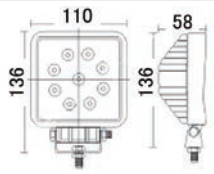

| | |
|--------|-------------------|
| 商品名 | L1027-27W(10-30V) |
| 商品コード | 4101007270 |
| 色 | 白 |
| 明るさ | 1950lm |
| 寿命 | 30000時間以上 |
| サイズ | 137x115x65mm |
| ボルトサイズ | M10x30 P1.5 |

L1028-27W

| | |
|--------|-------------------|
| 商品名 | L1028-27W(10-30V) |
| 商品コード | 4101008270 |
| 色 | 白 |
| 明るさ | 1950lm |
| 寿命 | 30000時間以上 |
| サイズ | 136x110x58mm |
| ボルトサイズ | M10x30 P1.5 |

L1010-27W

| | |
|--------|-------------------|
| 商品名 | L1010-27W(10-30V) |
| 商品コード | 4101010270 |
| 色 | 黄色 |
| 明るさ | 1600lm |
| 寿命 | 30000時間以上 |
| サイズ | 136x110x60mm |
| ボルトサイズ | M10x30 P1.5 |

L1006-24W