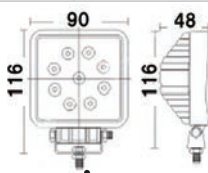

| | |
|--------|-------------------|
| 商品名 | L1027-27W(10-30V) |
| 商品コード | 4101007270 |
| 色 | 白 |
| 明るさ | 1950lm |
| 寿命 | 30000時間以上 |
| サイズ | 137x115x65mm |
| ボルトサイズ | M10x30 P1.5 |

L1028-27W

| | |
|--------|-------------------|
| 商品名 | L1028-27W(10-30V) |
| 商品コード | 4101008270 |
| 色 | 白 |
| 明るさ | 1950lm |
| 寿命 | 30000時間以上 |
| サイズ | 136x110x58mm |
| ボルトサイズ | M10x30 P1.5 |

L1010-27W

| | |
|--------|-------------------|
| 商品名 | L1010-27W(10-30V) |
| 商品コード | 4101010270 |
| 色 | 黄色 |
| 明るさ | 1600lm |
| 寿命 | 30000時間以上 |
| サイズ | 136x110x60mm |
| ボルトサイズ | M10x30 P1.5 |

L1006-24W

| | |
|--------|------------------|
| 商品名 | L1006-24W(60V対応) |
| 商品コード | 4101016240 |
| 色 | 白 |
| 明るさ | 1550lm |
| 寿命 | 30000時間以上 |
| サイズ | 135x110x45mm |
| ボルトサイズ | M10x30 P1.5 |

W2705-27W

| | |
|--------|-------------------|
| 商品名 | W2705-27W(10-30V) |
| 商品コード | 4102705270 |
| 色 | 白 |
| 明るさ | 1720lm |
| 寿命 | 30000時間以上 |
| サイズ | 116x90x48mm |
| ボルトサイズ | M8X20 P1.25 |