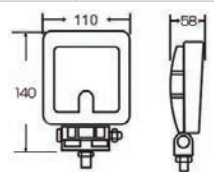

商品名	EF1210-27W(9-32V)
商品コード	4101035270
色	白
明るさ	1400lm
寿命	30000時間以上
サイズ	140x110x58mm
ボルトサイズ	M10x30 P1.5