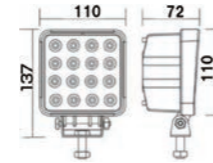

※根角ボルト

拡散
EF1210-27W

商品名	EF1210-27W(9-32V)
商品コード	4101035270
色	白
明るさ	1400lm
寿命	30000時間以上
サイズ	140×110×58
ボルトサイズ	M10×30 P1.5

拡散
EF1210-48W

商品名	EF1210-48W(9-32V)
商品コード	4101031480
色	白
明るさ	2500lm
寿命	30000時間以上
サイズ	137×110×72
ボルトサイズ	M10×30 P1.5