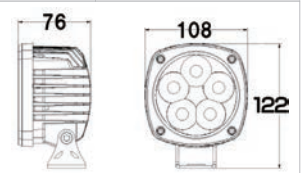

商品名	EF1950-50W
商品コード	4101035500
色	白
明るさ	3500lm
寿命	50000時間以上
サイズ	122x108x76mm
ボルトサイズ	M10x25 P1.5