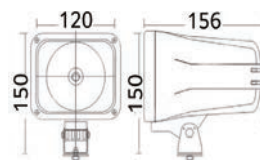

B1801-18W

商品名	B1801-18W(12-32V)
商品コード	4101030100
色	白
明るさ	1260lm
寿命	50000時間以上
サイズ	107x99x73mm
ボルトサイズ	M10x25 P1.5

W4001-40W

商品名	W4001-40W(10-30V)
商品コード	4101030200
色	白
明るさ	2800lm
寿命	50000時間以上
サイズ	155x125x88mm
ボルトサイズ	M10x25 P1.5

HID401 55W

商品名	HID401 55W
商品コード	4100004010
色	白
明るさ	6050lm
寿命	30000時間以上
サイズ	150x120x156
ボルトサイズ	M10x30 P1.5

W4501-45W

商品名	W4501-45W
商品コード	4101045010
色	白
明るさ	3600lm
寿命	30000時間以上
サイズ	129x158x75
ボルトサイズ	M10x30 P1.5

各種バーライト

商品名	EF-2100シリーズ
色	白
寿命	50000時間以上

品番	A	B	C	D
EF-2100-18W	99	73	107	169
EF-2100-36W	167	73	107	237
EF-2100-54W	235	73	107	305
EF-2100-72W	305	73	107	375
EF-2100-90W	370	73	107	440
EF-2100-108W	438	73	107	508
EF-2100-126W	505	73	107	575
EF-2100-144W	575	73	107	645
EF-2100-234W	914	73	107	984
EF-2100-270W	1051	73	107	1121
EF-2100-324W	1255	73	107	1325

単位:(mm)

Maxis

株式会社 マクシスコーポレーション

ウェブサイト: <https://www.maxis.co.jp/>

マクシスコーポレーション

Click!

製品カタログ等
随時更新中!

マクシス公式Twitterアカウントです!
おトクな情報を発信中!
@maxis_corp

札幌営業所 TEL:011-385-1100 FAX:011-385-3777

盛岡営業所 TEL:019-637-1133 FAX:019-637-1135

仙台営業所 TEL:022-239-7591 FAX:022-239-7594

東関東営業所 TEL:029-834-8511 FAX:029-832-5600

東京営業所 TEL:03-6860-7001 FAX:03-6860-7008

名古屋営業所 TEL:052-389-3151 FAX:052-389-3153

大阪営業所 TEL:06-7663-5515 FAX:06-7663-5517

広島営業所 TEL:082-545-7666 FAX:082-243-7100

九州営業所 TEL:0942-83-2100 FAX:0942-82-7339

©Maxis Corporation All rights reserved.