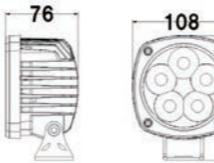

商品名	EF1950-50W
商品コード	4101035500
色	白
明るさ	3500lm
寿命	50000時間以上
サイズ	122×108×76
ボルトサイズ	M10×25 P1.5