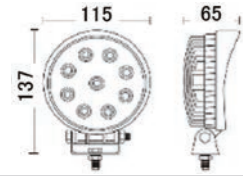

ライトのイメージ(緑)

LEDラインライト

商品名	LEDラインライト
商品コード	4109910000
色	赤 / 青 / 緑
明るさ	赤:290lm 青:890lm 緑:360lm
寿命	—
サイズ	96.3x61.5x76
ボルトサイズ	M8 x 23

ライトのイメージ(赤)

各種バーライト

商品名	EF-2100シリーズ
色	白
寿命	50000時間以上

品番	A	B	C	D
EF-2100-18W	99	73	107	169
EF-2100-36W	167	73	107	237
EF-2100-54W	235	73	107	305
EF-2100-72W	305	73	107	375
EF-2100-90W	370	73	107	440
EF-2100-108W	438	73	107	508
EF-2100-126W	505	73	107	575
EF-2100-144W	575	73	107	645
EF-2100-234W	914	73	107	984
EF-2100-270W	1051	73	107	1121
EF-2100-324W	1255	73	107	1325

発光角度

集光タイプ

より直線的に光を照らします。

拡散タイプ

広範囲を照らせるよう光が広がります。

集光
L1027-27W

商品名	L1027-27W(10-30V)
商品コード	4101007270
色	白
明るさ	1950lm
寿命	30000時間以上
サイズ	137×115×65mm
ボルトサイズ	M10×30 P1.5

集光
L1028-27W

商品名	L1028-27W(10-30V)
商品コード	4101008270
色	白
明るさ	1950lm
寿命	30000時間以上
サイズ	136×110×58mm
ボルトサイズ	M10×30 P1.5

集光
L1010-27W

商品名	L1010-27W(10-30V)
商品コード	4101010270
色	黄色
明るさ	1600lm
寿命	30000時間以上
サイズ	136×110×60mm
ボルトサイズ	M10×30 P1.5