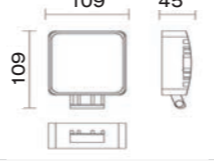

拡散
EF1950-50W

商品名	EF1950-50W
商品コード	4101035500
色	白
明るさ	3500lm
寿命	50000時間以上
サイズ	122×108×76
ボルトサイズ	M10×25 P1.5

拡散
MAX-LED1600

商品名	MAX-LED1600(12-48V)
商品コード	4101600000
色	白
明るさ	3360lm
寿命	50000時間以上
サイズ	109×109×45mm
ボルトサイズ	M8 × 25