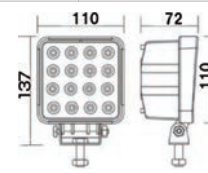

※根角ボルト

EF1210-27W

| | |
|--------|-------------------|
| 商品名 | EF1210-27W(9-32V) |
| 商品コード | 4101035270 |
| 色 | 白 |
| 明るさ | 1400lm |
| 寿命 | 30000時間以上 |
| サイズ | 140x110x58mm |
| ボルトサイズ | M10x30 P1.5 |

EF1210-48W

| | |
|--------|-------------------|
| 商品名 | EF1210-48W(9-32V) |
| 商品コード | 4101031480 |
| 色 | 白 |
| 明るさ | 2500lm |
| 寿命 | 30000時間以上 |
| サイズ | 137x110x72mm |
| ボルトサイズ | M10x30 P1.5 |

EF1950-50W

| | |
|--------|--------------|
| 商品名 | EF1950-50W |
| 商品コード | 4101035500 |
| 色 | 白 |
| 明るさ | 3500lm |
| 寿命 | 50000時間以上 |
| サイズ | 122x108x76mm |
| ボルトサイズ | M10x25 P1.5 |