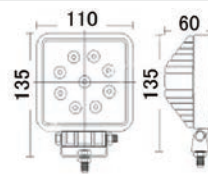

| | |
|--------|-------------------|
| 商品名 | L1027-27W(10-30V) |
| 商品コード | 4101007270 |
| 色 | 白 |
| 明るさ | 1950lm |
| 寿命 | 30000時間以上 |
| サイズ | 137x115x65mm |
| ボルトサイズ | M10x30 P1.5 |

L1028-27W

| | |
|--------|-------------------|
| 商品名 | L1028-27W(10-30V) |
| 商品コード | 4101008270 |
| 色 | 白 |
| 明るさ | 1950lm |
| 寿命 | 30000時間以上 |
| サイズ | 136x110x58mm |
| ボルトサイズ | M10x30 P1.5 |

L1010-27W

| | |
|--------|-------------------|
| 商品名 | L1010-27W(10-30V) |
| 商品コード | 4101010270 |
| 色 | 黄色 |
| 明るさ | 1600lm |
| 寿命 | 30000時間以上 |
| サイズ | 136x110x60mm |
| ボルトサイズ | M10x30 P1.5 |

L1006-24W