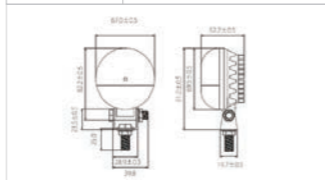

MAX-YW9

商品名	MAX-YW9
商品コード	4103000900
色	白 / 黄
明るさ	白:960Lm 黄色:1800Lm
寿命	—
サイズ	109x126x52mm
ボルトサイズ	—

小型アーチライト

※マグネットは別売りです

商品名	小型アーチライト
商品コード	4109910000
色	赤 / 青 / 緑
明るさ	赤:100lm 青:28lm 緑:72lm
寿命	—
サイズ	93.5x67.3x53mm
ボルトサイズ	M8 x 23

ライトのイメージ(緑)

LEDラインライト

商品名	LEDラインライト
商品コード	4109910000
色	赤 / 青 / 緑
明るさ	赤:290lm 青:890lm 緑:360lm
寿命	—
サイズ	96.3x61.5x76
ボルトサイズ	M8 x 23

ライトのイメージ(赤)

各種バーライト

商品名	EF-2100シリーズ
色	白
寿命	50000時間以上

品番	A	B	C	D
EF-2100-18W	99	73	107	169
EF-2100-36W	167	73	107	237
EF-2100-54W	235	73	107	305
EF-2100-72W	305	73	107	375
EF-2100-90W	370	73	107	440
EF-2100-108W	438	73	107	508
EF-2100-126W	505	73	107	575
EF-2100-144W	575	73	107	645
EF-2100-234W	914	73	107	984
EF-2100-270W	1051	73	107	1121
EF-2100-324W	1255	73	107	1325