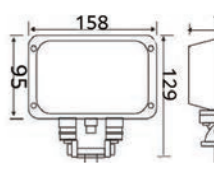

商品名	W4501-45W
商品コード	4101045010
色	白
明るさ	3600lm
寿命	30000時間以上
サイズ	129×158×75
ボルトサイズ	M10×30 P1.5