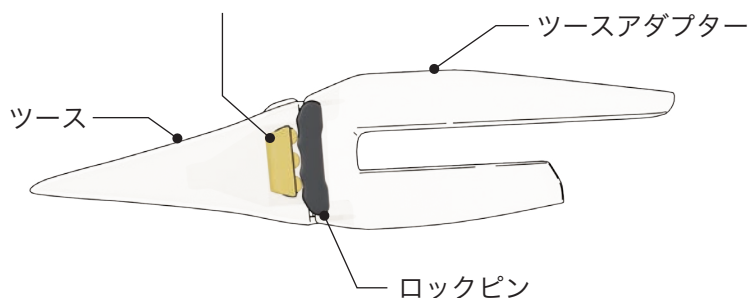

装着図

ハイパワーラバーピン

Maxis

ウェブサイト: <https://www.maxis.co.jp/>

Q マクスコーポレーション

Click!

製品カタログ等
随時更新中!

マクス公式Twitterアカウントです。
おトクな情報を発信中!
@maxis_corp

札幌営業所 TEL:011-385-1100 FAX:011-385-3777
仙台営業所 TEL:022-239-7591 FAX:022-239-7594
東関東営業所 TEL:029-834-8511 FAX:029-832-5600
東京営業所 TEL:03-6860-7001 FAX:03-6860-7008

名古屋営業所 TEL:052-389-3151 FAX:052-389-3153
大阪営業所 TEL:06-7663-5515 FAX:06-7663-5517
広島営業所 TEL:082-545-7666 FAX:082-243-7100
九州営業所 TEL:0942-83-2100 FAX:0942-82-7339

©Maxis Corporation All rights reserved.