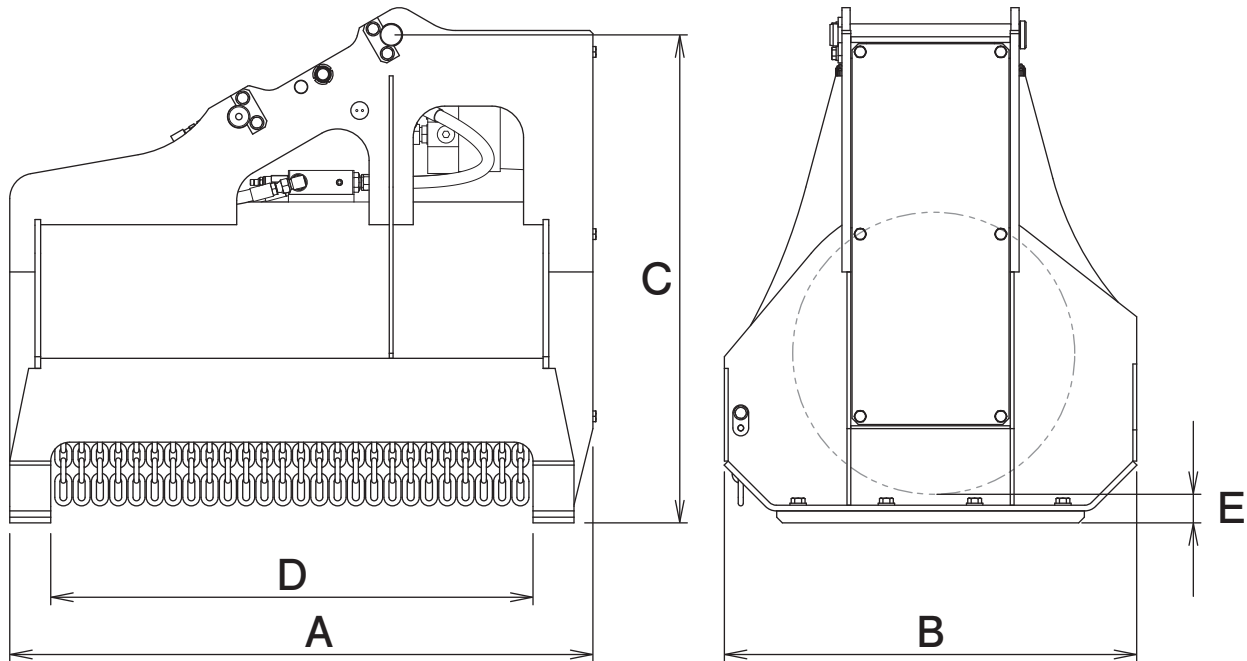

雑木&草刈り機
クサカルゴン

KS-27-HP
KS-62-HP
KS-122-HP
KS-202-HP

※写真はKS-27-HPです。

＜完全油圧式ワンキャッチ専用仕様＞

雑木 & 草刈り機

クサカルゴン

雑草、雑木を
強力に粉碎!

- ①クラス最速!フローコントロールバルブ搭載
- ②新型強化ブラケット、ハンマーナイフ方式
- ③飛散防止チェーン採用
- ④完全油圧式ワンキャッチ専用仕様

<完全油圧式ワンキャッチ専用仕様>

雑木&草刈り機

クサカルゴン

KS-27-HP KS-62-HP KS-122-HP KS-202-HP

■ 全体寸法

■ 主な仕様

型	式	KS-27-HP	KS-62-HP	KS-122-HP	KS-202-HP
対応完全油圧式ワンキャッチ		OC-32HP OC-37HP OC-32EHP	OC-62HP	OC-122HP	OC-202HP
全	長 A mm	925	1380	2000	2420
全	幅 B mm	655	830	1020	1030
全	高 C mm	775	1000	1280	1450
刈	幅 D mm	765	1150	1690	2090
刈	高 E mm	45	50	50	50
爪	枚数	18	24	36	48
ナイフ	周速 m/s	60	63	79	79
質	量 kg	240	560	1160	1790

※ブレーカ配管又は1往復の油圧配管が必要です。※背圧が3.4MPaを超える油圧ショベルでは使用できません。
 ※クラスが異なる油圧ショベルには取付けることができません。※完全油圧式ワンキャッチシリーズ専用機種です。
 ※仕様は、改良のため予告なく変更することがあります。