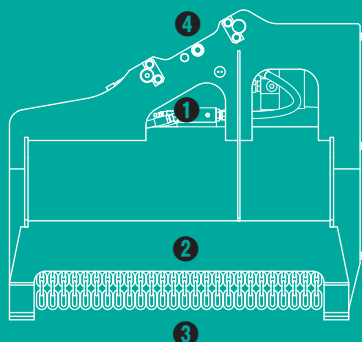

雑木&草刈り機
クサカルゴン

KS-27-HP
KS-62-HP
KS-122-HP
KS-202-HP

※写真はKS-27-HPです。

＜完全油圧式ワンキャッチ専用仕様＞

雑木 & 草刈り機

クサカルゴン

雑草、雑木を
強力に粉碎!

- ①クラス最速!フローコントロールバルブ搭載
- ②新型強化ブラケット、ハンマーナイフ方式
- ③飛散防止チェーン採用
- ④完全油圧式ワンキャッチ専用仕様

<完全油圧式ワンキャッチ専用仕様>

雑木&草刈り機

クサカルゴン

KS-27-HP KS-62-HP KS-122-HP KS-202-HP

■ 全体寸法

■ 主な仕様

型	式	KS-27-HP	KS-62-HP	KS-122-HP	KS-202-HP
対応完全油圧式ワンキャッチ		OC-32HP OC-37HP OC-32EHP	OC-62HP	OC-122HP	OC-202HP
全	長 A mm	925	1380	2000	2420
全	幅 B mm	655	830	1020	1030
全	高 C mm	775	1000	1280	1450
刈	幅 D mm	765	1150	1690	2090
刈	高 E mm	45	50	50	50
爪	枚数	18	24	36	48
ナイフ	周速 m/s	60	63	79	79
質	量 kg	240	560	1160	1790

※ブレーカ配管又は1往復の油圧配管が必要です。※背圧が3.4MPaを超える油圧ショベルでは使用できません。
 ※クラスが異なる油圧ショベルには取付けることができません。※完全油圧式ワンキャッチシリーズ専用機種です。
 ※仕様は、改良のため予告なく変更することがあります。